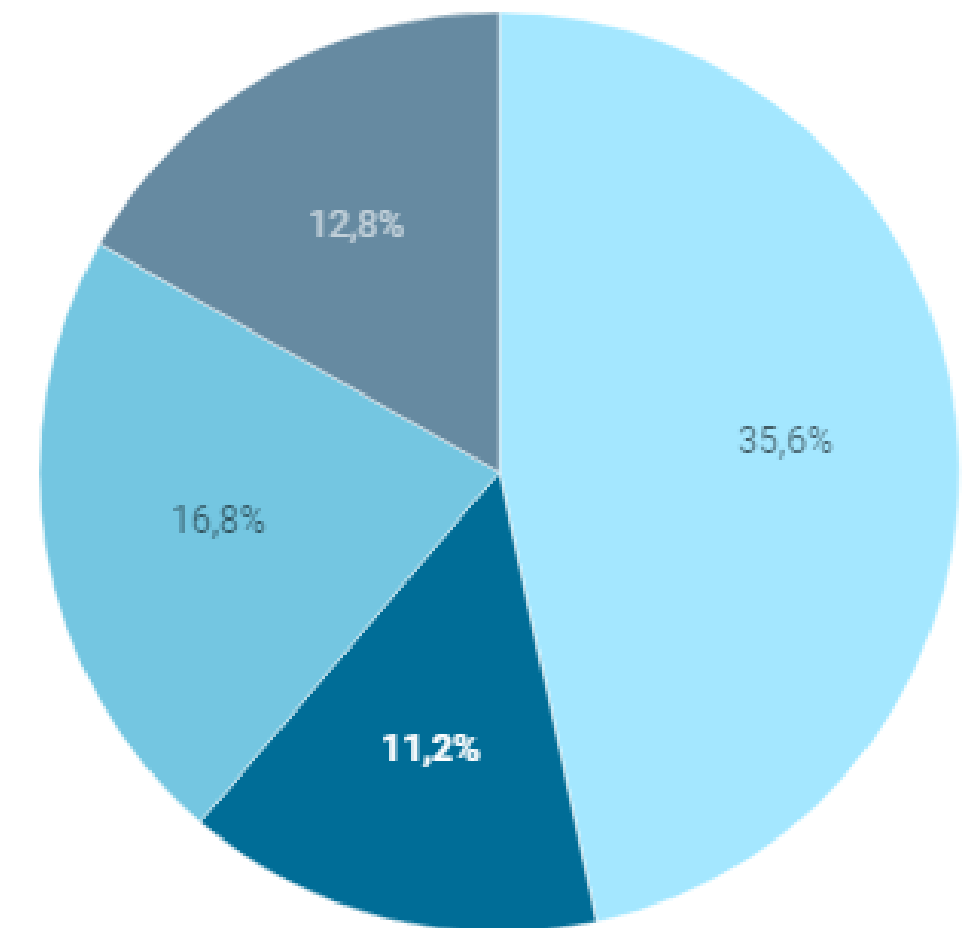

2021

Grafik: handwerk.com • Quelle: IKK classic • Erstellt mit Datawrapper