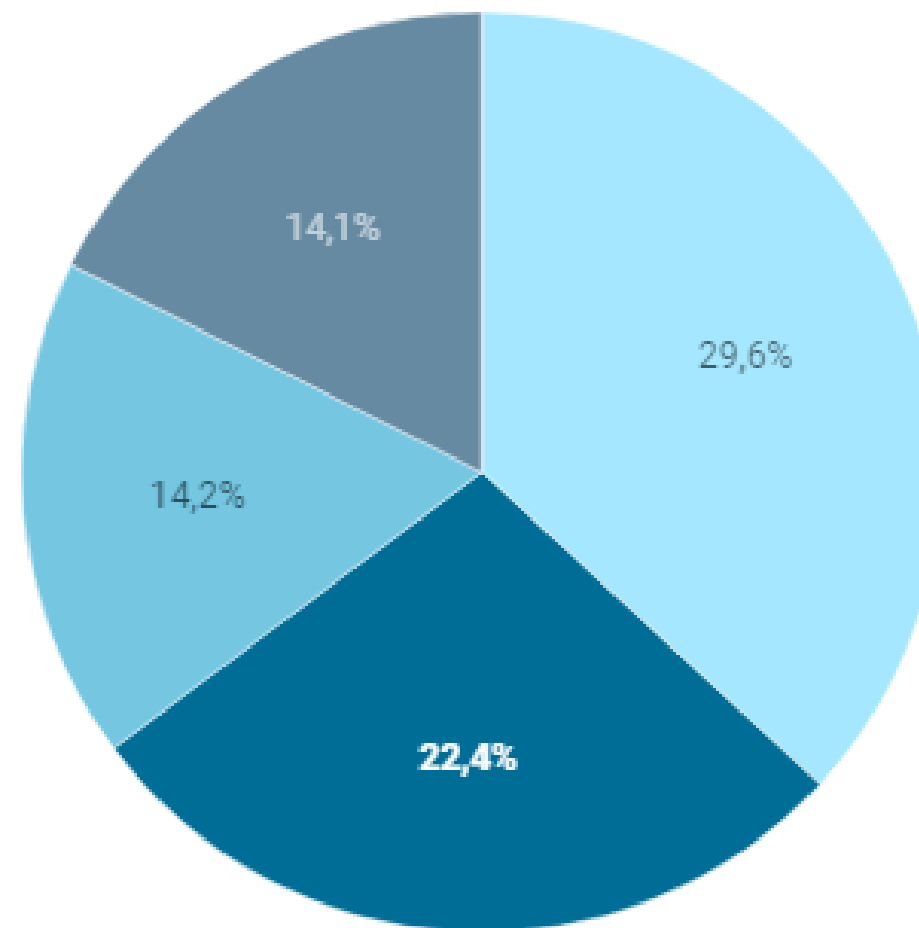

- Krankenstand im Handwerk erreicht neuen Höchstwert
- Laut einer Fehlzeitenanalyse ist die Arbeitsunfähigkeitsquote im Handwerk 2022 um fast 40 Prozent gestiegen
- Muskel- und Gelenkerkrankungen sind mit fast 30% der treibende Faktor

Die häufigsten Krankheitsursachen im Handwerk

Muskel- und Gelenkerkrankungen   Atemwegserkrankungen   Verletzungen und Vergiftungen   Psychische Erkrankungen

2022